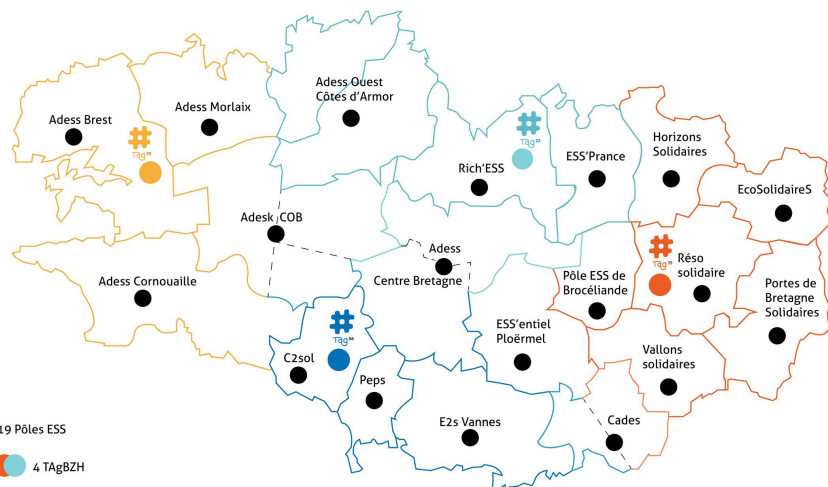

VOTRE INTERLOCUTEUR EN PAYS DE MORLAIX

UN PROJET ESS SUR LE TERRITOIRE?
L'ENVIE D'ENTREPRENDRE?
BESOIN D'UN RÉSEAU?

Citoyens, associations, entreprises, collectivités :
le pôle ESS est au service de vos projets !

À chaque territoire, son pôle ESS !

Avec les soutiens