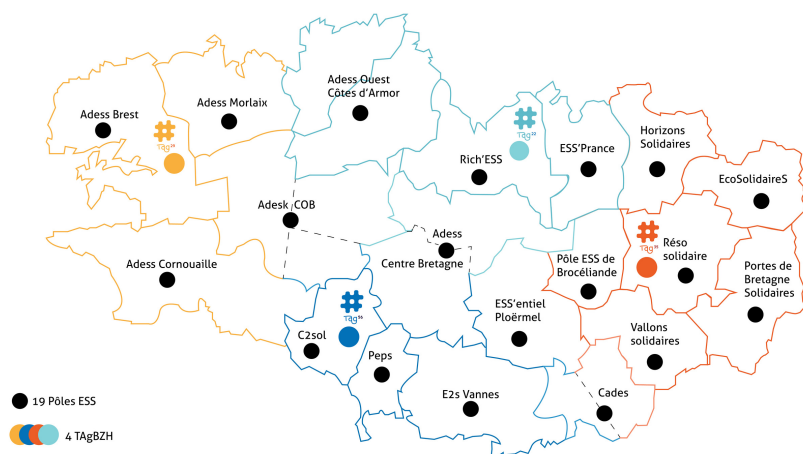

VOTRE INTERLOCUTEUR EN PAYS DE MORLAIX

UN PROJET ESS SUR LE TERRITOIRE?
L'ENVIE D'ENTREPRENDRE?
BESOIN D'UN RÉSEAU?

Citoyens, associations, entreprises, collectivités :
le pôle ESS est au service de vos projets!

À chaque territoire, son pôle ESS !

Avec les soutiens

DÉPARTEMENT
Finistère
Penn-ar-Bed

Communauté
de Communes
Pays de Landivisiau

Liberté • Égalité • Fraternité
RÉPUBLIQUE FRANÇAISE

PÔLE ESS PAYS DE MORLAIX

52 Route de Garlan 29600 MORLAIX

Tél.: 09.81.71.87.49 | <http://www.adess29.fr> | paysdemorlaix@adess29.fr